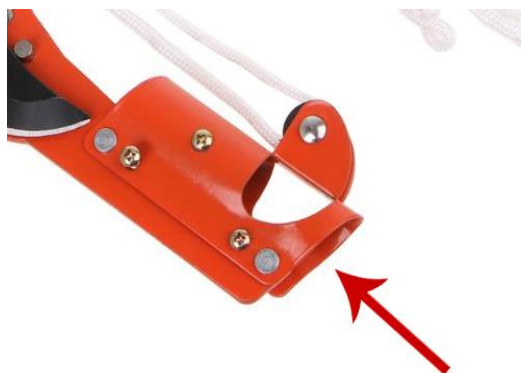

NAVODILA

ORODJE ZA OBREZOVANJE DREVES HIGHCUT

VSEBINA PAKETA

- Žagino rezilo
- Škarje za obrezovanje
- Vrv s plastičnim ročajem
- Set vijakov

TEHNIČNE LASTNOSTI

- Dolžina rezila: 344 mm
- Primerno za palice s premerom: 25 mm
- Material: jeklo

UPORABA

- Za namestitev žaginega rezila uporabite eno od priloženih krilnih matic in vijak ter pritrdite rezilo žage na škarje za obrezovanje (slika spodaj).

- Za uporabo tega orodja boste potrebovali trdno aluminijasto, plastično ali leseno palico, ki jo boste uporabili kot ročaj (ni priložena).
- Konec palice vstavite v odprtino na škarjah za obrezovanje (slika spodaj) in privijte režo z 2 priloženima vijakoma in krilnima maticama.

- Če uporabljate palico s prečno luknjo na koncu, vstavite 1 preostali vijak tako, da gre le ta skozi luknjo v škarjah za obrezovanje in luknjo v palici.
- Namestite in privijte preostalo krilno matico.
- Orodje za obrezovanje dreves je zdaj pripravljeno za uporabo.
- To orodje lahko uporabite kot žago za rezanje vej ali škarje za obrezovanje.
- Z uporabo nežnih potegov naprej in nazaj odrežite vejo z žago.
- Namestite vejo, ki jo želite odrezati, med škarjasti rezili in povlecite konec vrvi s plastičnim ročajem, da odrežete vejo z uporabo škarij za obrezovanje.